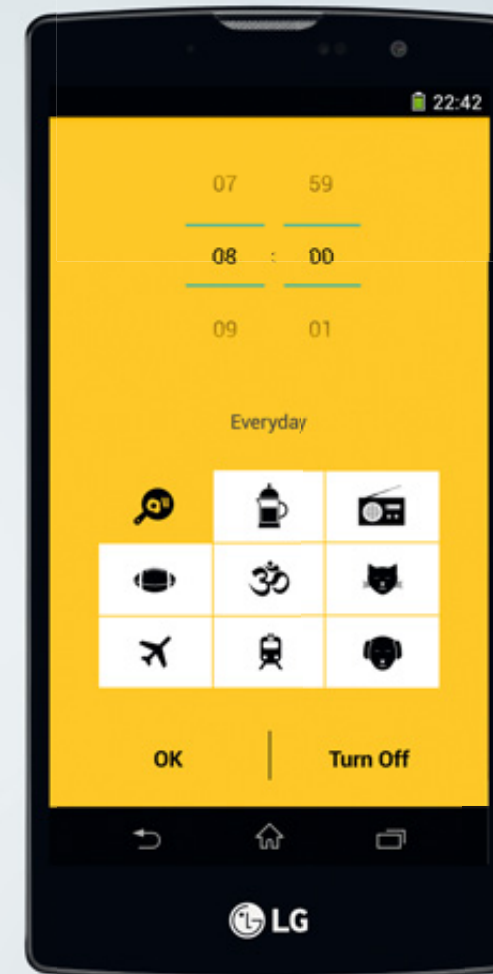

„Pevnou linku používáme a moc dobře víme proč. E-maily jsou sice standard dnešní doby, ale když potřebujete okamžitou informaci a nejste zrovna online, můžete k nám kdykoli zavolat a zjistit vše, co potřebujete. Stejně tak, když potřebujete objednat knihu, není nic snadnějšího, než nás zkontaktovat na pevnou linku a svou objednávku okamžitě vyřídit. Ceny za provolané minuty jsou přívětivé a také si mohou snadno a rychle zkontrolovat, kolik jsme provolali, online přes Můj T-Mobile.“

**ZUZANA T.**

MAJITELKA KNIHKUPECTVÍ

**BITSTRIPS**

Je váš oblíbený knižní žánr komiks? Pomocí populární aplikace Bitstrips můžete např. ze svých přátel udělat komiksové postavy a ty pak zasadit do nějakého zajímavého příběhu nebo vtipu. Jednotlivé výtvořky pak můžete sdílet do světa.

**FLIPBOARD: YOUR NEWS**

Aplikace Flipboard vám automaticky vygeneruje časopis na základě zdrojů, které mu sami zadáte. Vyberete si témata a odkazy, které vás zajímají, a Flipboard z nich bude automaticky přinášet všechny novinky a navíc je uloží do paměti, takže si je budete moci přečíst, i když nejste online. Z vybraných článků si pak můžete sestavit vlastní magazín a ten pak sdílet s ostatními uživateli. Případně naopak můžete pravidelně sledovat magazíny někoho jiného.

**LG G4C**

Chytrý telefon, který má vše tak akorát, to je LG G4c. Jeho kompaktní velikost a jemně zakřivený design vám umožní přirozené a pevné držení. Ideální velikost displeje s HD rozlišením přináší dokonale věrné barvy a s 8Mpx fotoaparátem můžete fotit pouhým dotykem. Stačí se jen dotknout libovolného místa na displeji a fotoaparát automaticky upraví zaostření a aktivuje závěrku. Díky podpoře LTE si můžete užívat rychlého internetu kdekoli a být tak pořád ve spojení.